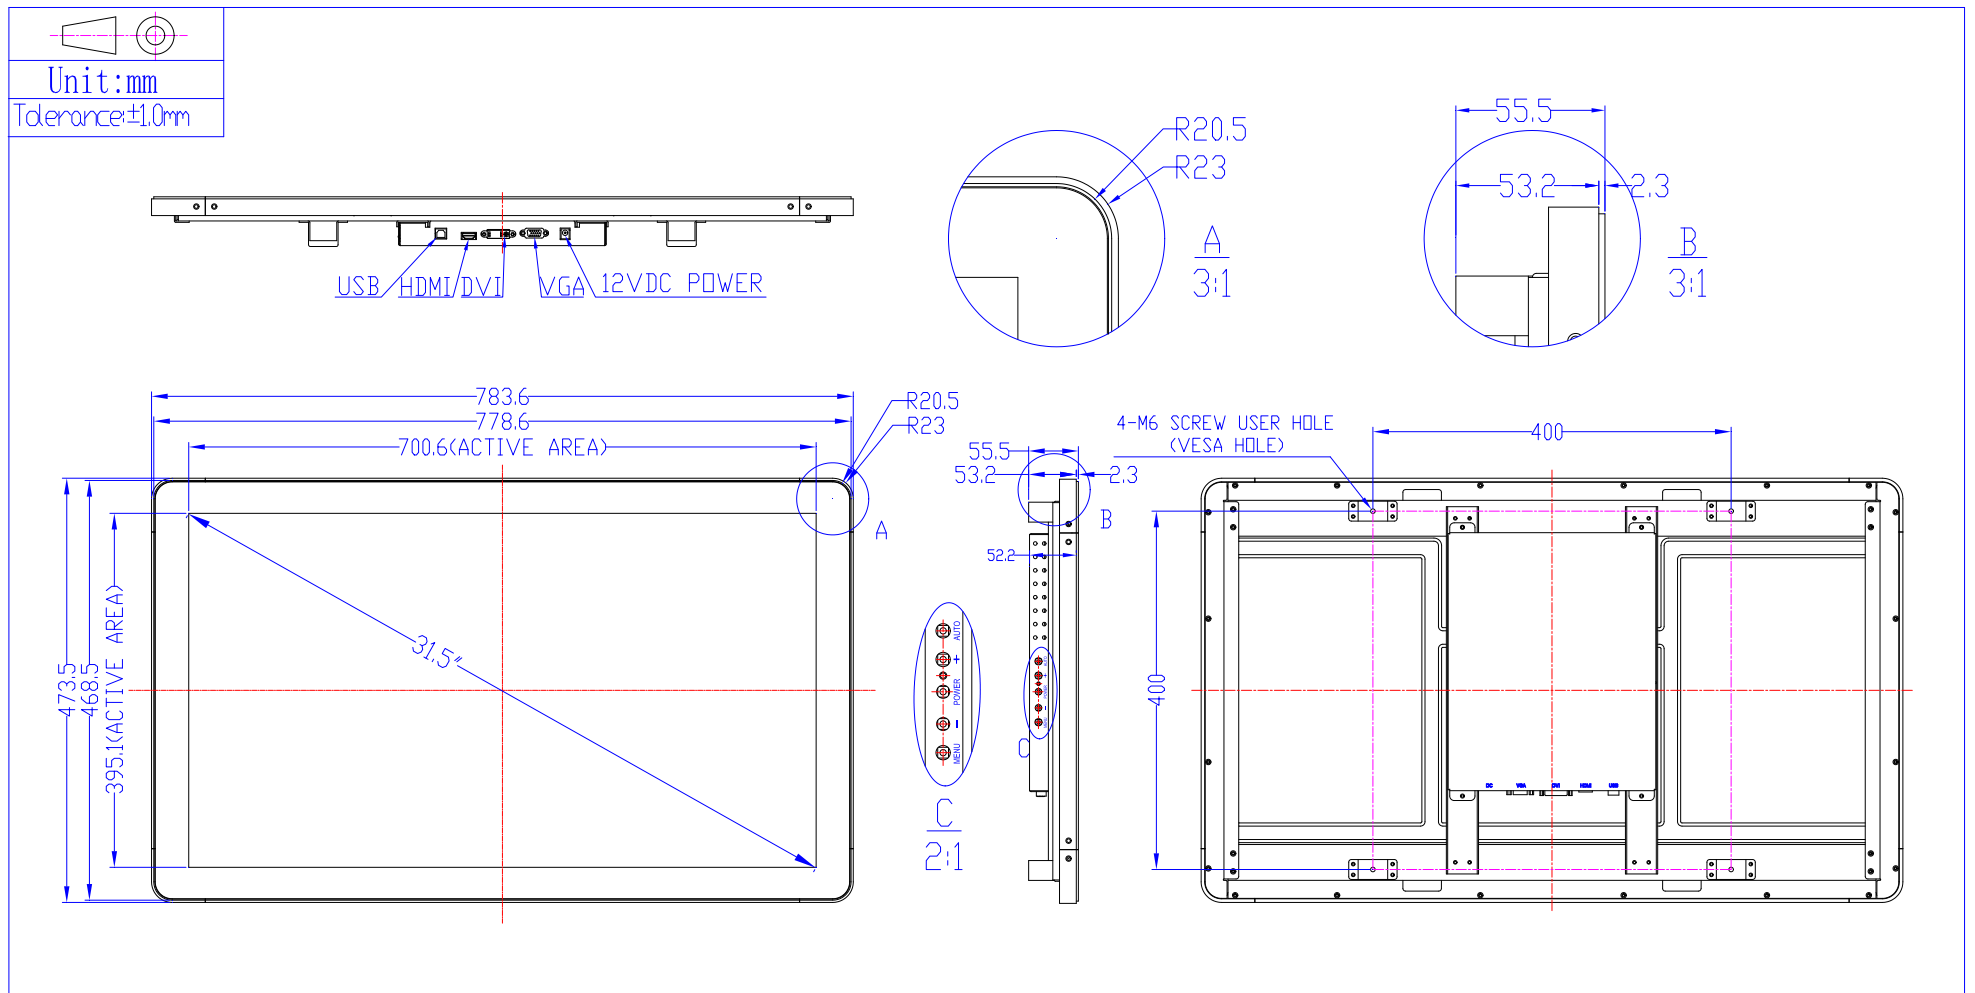

型号: **KOT-0315U-CA4P**
(PN:KOT-320P-011)

31.5"纯平电容液晶触摸显示器

产品特点

- 高品质液晶面板, **LED** 背光;
- 产品纯平设计
- 高清晰度、高分辨率, 高对比度;
- 持久的产品生命周期;
- 当新一代面板升级时, 不会对外观造成改变;
- 多种安装方式选择, 包括水平方向支架安装、
垂直方向支架安装、**VESA** 标准安装;
- 具备 **USB** 触摸接口, **VGA/DVI** 视频输入接口;
- **CCC,ETL,FCC,CE,CB,RoHS** 认证。

规格参数

型号	KOT-0315U-CA4P	
类型	纯平 电容 开放式	
液晶类型	16:9 对角线 31.5 " a-Si TFT active matrix, LED 背光	
有效显示区域	698.4 mm×392.85mm	
显示器尺寸	宽: 783.6mm 高: 473.5mm 厚: 55.5mm	
建议分辨率	1920×1080 @ 60Hz	
支持颜色	16.7M	
亮度 (典型值)	液晶面板 (300~1000cd/m ² 可定制)	280cd/m ²
响应时间 (典型值)	8ms	
视角 (Typ.at CR>10)	水平 (左/右)	89°/89°
	垂直 (上/下)	89°/89°
对比度 (典型值)	3000:1	
视频输入格式	VGA DVI HDMI	
频率 (H/V)	30~80KHz / 60~75Hz	
电源	输入电压: 100-240 VAC, 50-60 Hz	
环境	工作温度:	0~50°C
	储存温度:	-20~60°C
	工作湿度:	20%~80%
	储存湿度:	10%~90%
平均无故障时间 (MTBF)	50,000 小时	
OSD 控制	按键	AUTO,+,POWER,-,MENU
	功能	亮度, 对比度, 自动校正, 相位, 时钟, 行场位置, 语言, 功能设置, 复位
触摸屏类型	Keetouch 31.5 " 电容触摸屏	
触摸接口	具备 USB 接口	
认证	CCC, ETL, FCC, CE, RoHS	
保修	1 年	

注: 液晶显示器相关参数指标根据所选用液晶屏品牌和型号相应调整

产品规格图

版本记录

版本	日期	描述
1.0	2017/06/07	初始发布

地址：中国广东省深圳市龙华新区工业东路利金城工业园9栋1, 3, 4楼

电话：+86-755-82599797

传真：+86-755-82599968

邮箱：sales@keetouch.com