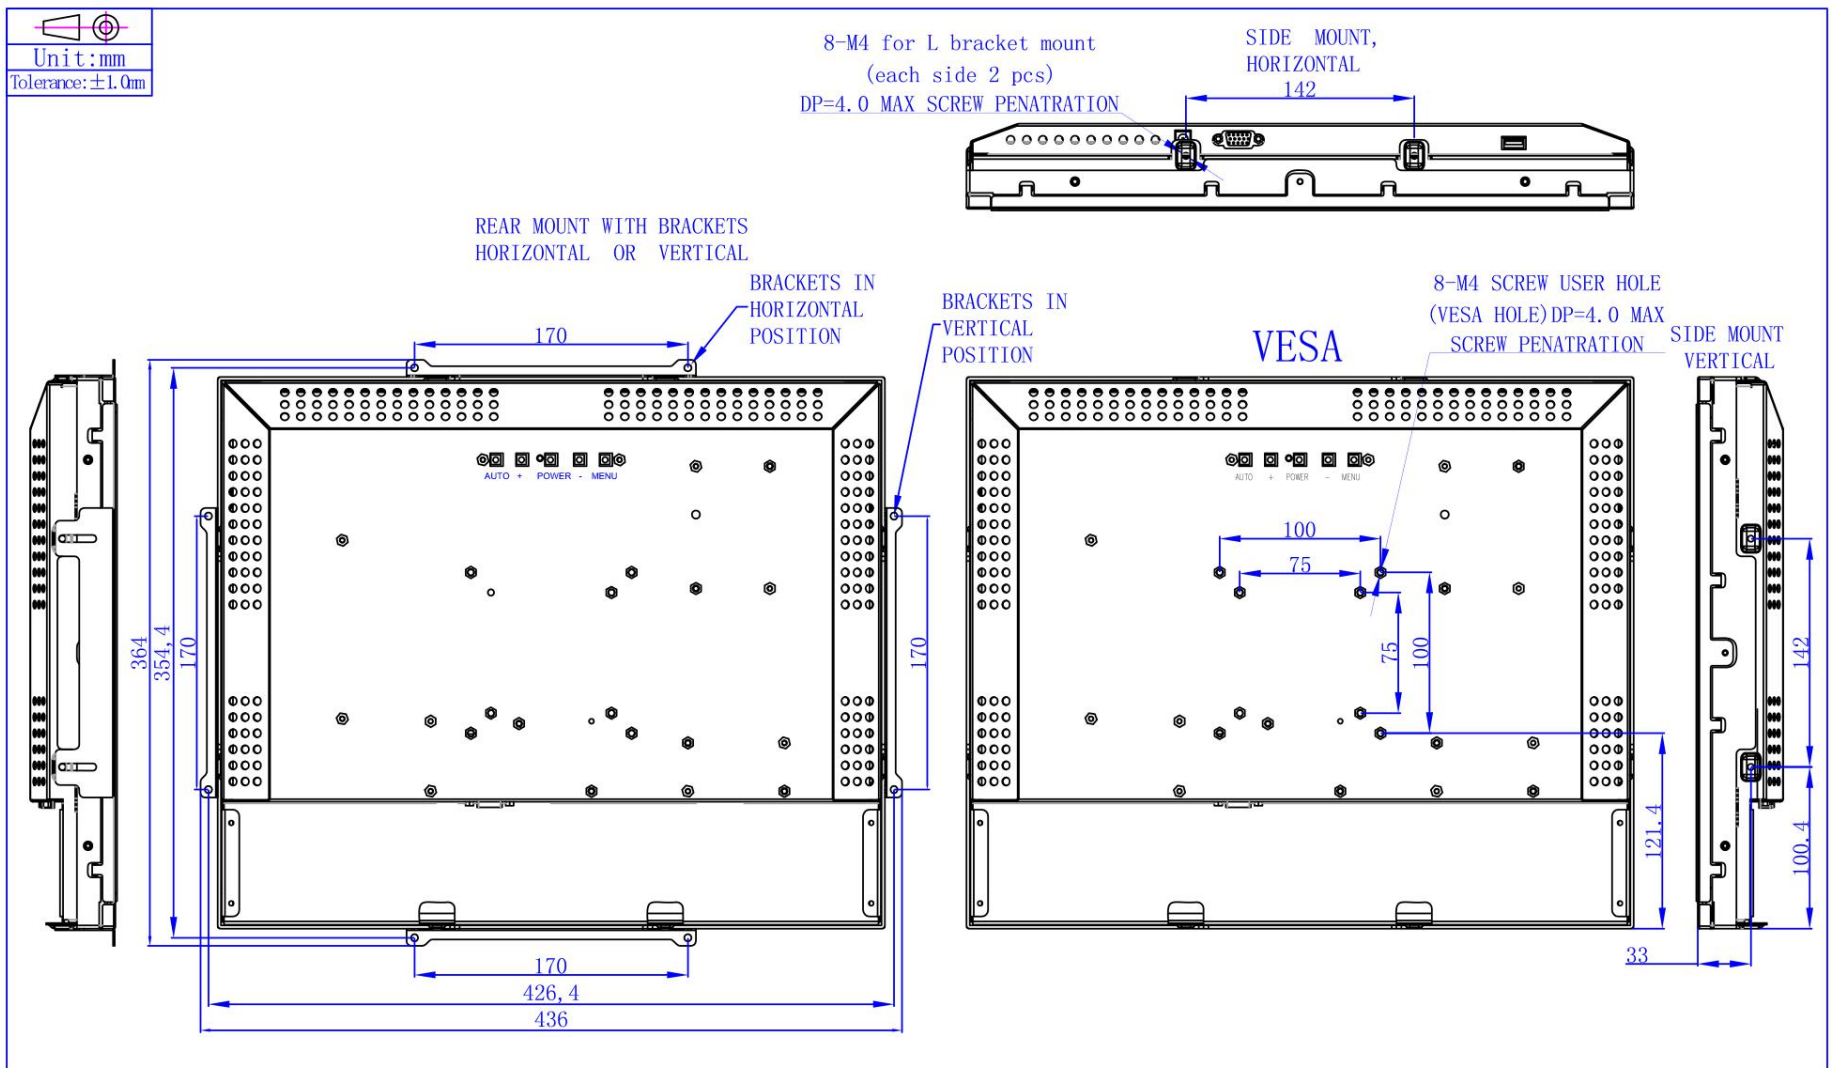

型号：**KOT-0190US-SA4BCW**

**19"开放式表面声波液晶触摸显示器
(防水紧凑型)**

产品特点

- IP65 和 NEMA3 密封标准，
有效防止触摸屏条纹和换能器接触流体和灰尘；
 - 高品质液晶面板；
 - 高清晰度、高分辨率，高对比度；
 - 持久的产品生命周期；
 - 防水紧凑型；
- 多种安装方式选择，包括水平方向支架安装、
垂直方向支架安装、VESA标准安装；
 - 具备**USB**触摸接口；
 - **VGA**视频输入接口；
- **CCC, ETL, FCC, CE, RoHS**认证

规格参数

型号	KOT-0190US-SA4BCW(P/N: KOT-190C-014)	
类型	开放式显示器, 防尘紧凑型	
液晶类型	5:4 显示比率 19" TFT-LCD,LED 背光	
有效触摸显示区域	14.8" (376mm)×11.85" (301mm)	
显示器尺寸	宽: 416mm 宽(含左右安装支架):436 mm 高: 344mm 高(含左右安装支架): 364mm 厚: 54mm (触摸屏玻璃厚度 4mm)	
最佳分辨率	1280×1024 @ 60Hz	
支持颜色	16.7M	
亮度 (典型值)	液晶面板	250cd/m ²
	液晶面板加装声波触摸屏后	225cd/m ²
响应时间 (典型值)	5ms	
可视角度 (Typ.at CR>10)	水平 (左/右):	85°/85°
	垂直 (上/下):	80°/80°
对比度 (典型值)	1000:1	
视频输入接口	VGA	
频率(H/V)	30~80KHz / 60~75Hz	
电源	类型: 外接电源适配器 输入电压: 100-240 VAC, 50-60 Hz	
环境	工作温度	0~50°C
	储存温度	-20~60°C
	工作湿度	20%~80%
	储存湿度	10%~90%
平均无故障时间(MTBF)	30,000 小时	
LED 背光灯寿命(典型值)	30,000 小时	
重量(N.W/G.W)	净重 5kg(单台装) / 毛重 13.5kg(双台装)	
包装尺寸	530*250*460mm (双台装)	
功率	16.47W 最大值	
待机功率	1.26W	
安装方式	1) VESA 75mm 和 100mm 2) 使用安装支架, 上下或左右(附件含标准安装支架)	
OSD 控制	按键	自动,向上,电源,向下,菜单
	功能	亮度, 对比度, 自动校正, 相位, 时钟, 行场位置, 语言, 功能设置, 复位
触摸屏类型	KeeTouch 19" 4mm 紧凑型表面声波触摸屏	
触摸屏接口	具备 USB 接口	
触摸响应时间	USB 8.4ms	
机构认证	CCC,ETL,FCC,CE,CB,RoHS	
保修	1 年	

注: 液晶显示器相关参数指标根据所选用液晶屏品牌和型号相应调整

产品规格图

版本记录

版本 / 日期	旧版本描述	新版本描述
1.0 2014/06/27	初始版	
2.0 2015/07/02	显示器厚度:51mm	显示器厚度:54mm
3.0 2016/06/29		结构图更新

地址: 中国广东省深圳市龙华新区工业东路利金城工业园 9 栋 1, 3, 4 楼

电话: +86-755-82599797 传真: +86-755-82599968