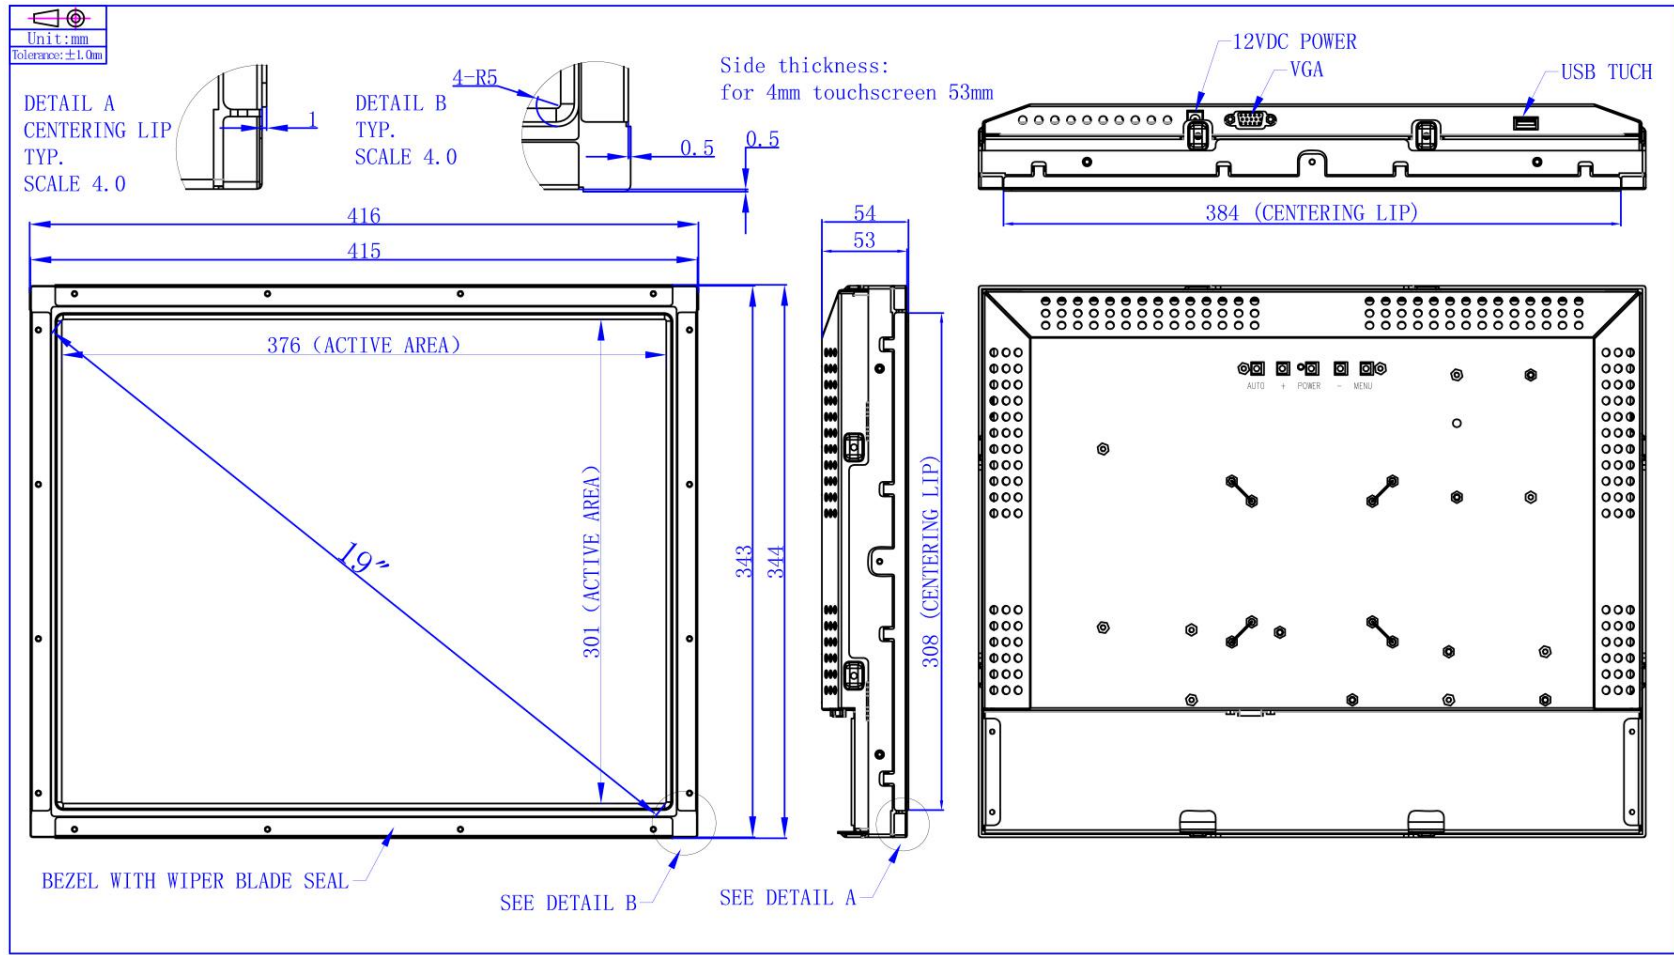

型号：**KOT-0190US-SA4BCW**

**19"开放式表面声波液晶触摸显示器
(防水紧凑型)**

产品特点

- IP65 和 NEMA3 密封标准，
有效防止触摸屏条纹和换能器接触流体和灰尘；
 - 高品质液晶面板；
 - 高清晰度、高分辨率，高对比度；
 - 持久的产品生命周期；
 - 防水紧凑型；
- 多种安装方式选择，包括水平方向支架安装、
垂直方向支架安装、VESA标准安装；
 - 具备**USB**触摸接口；
 - **VGA**视频输入接口；
- **CCC, ETL, FCC, CE, RoHS**认证

规格参数

型号	KOT-0190US-SA4BCW(P/N: KOT-190C-014)	
类型	开放式显示器, 防尘紧凑型	
液晶类型	5:4 显示比率 19" TFT-LCD,LED 背光	
有效触摸显示区域	14.8" (376mm)×11.85" (301mm)	
显示器尺寸	宽: 416mm 宽(含左右安装支架):436 mm 高: 344mm 高(含左右安装支架): 364mm 厚: 54mm (触摸屏玻璃厚度 4mm)	
最佳分辨率	1280×1024 @ 60Hz	
支持颜色	16.7M	
亮度 (典型值)	液晶面板	250cd/m ²
	液晶面板加装声波触摸屏后	225cd/m ²
响应时间 (典型值)	5ms	
可视角度 (Typ.at CR>10)	水平 (左/右):	85°/85°
	垂直 (上/下):	80°/80°
对比度 (典型值)	1000:1	
视频输入接口	VGA	
频率(H/V)	30~80KHz / 60~75Hz	
电源	类型: 外接电源适配器 输入电压: 100-240 VAC, 50-60 Hz	
环境	工作温度	0~50°C
	储存温度	-20~60°C
	工作湿度	20%~80%
	储存湿度	10%~90%
平均无故障时间(MTBF)	30,000 小时	
LED 背光灯寿命(典型值)	30,000 小时	
重量(N.W/G.W)	净重 5kg(单台装) / 毛重 13.5kg(双台装)	
包装尺寸	530*250*460mm (双台装)	
功率	16.47W 最大值	
待机功率	1.26W	
安装方式	1) VESA 75mm 和 100mm 2) 使用安装支架, 上下或左右(附件含标准安装支架)	
OSD 控制	按键	自动,向上,电源,向下,菜单
	功能	亮度, 对比度, 自动校正, 相位, 时钟, 行场位置, 语言, 功能设置, 复位
触摸屏类型	KeeTouch 19" 4mm 紧凑型表面声波触摸屏	
触摸屏接口	具备 USB 接口	
触摸响应时间	USB 8.4ms	
机构认证	CCC,ETL,FCC,CE,CB,RoHS	
保修	1 年	

注: 液晶显示器相关参数指标根据所选用液晶屏品牌和型号相应调整

产品规格图

版本记录

版本 / 日期	旧版本描述	新版本描述
1.0 2014/06/27	初始版	
2.0 2015/07/02	显示器厚度:51mm	显示器厚度:54mm
3.0 2016/06/29		结构图更新

地址: 中国广东省深圳市龙华新区工业东路利金城工业园 9 栋 1, 3, 4 楼

电话: +86-755-82599797 传真: +86-755-82599968