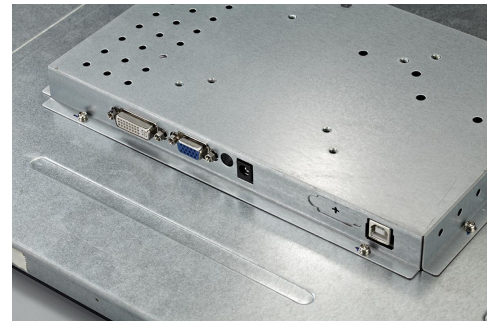

型号: **KOT-0170U-CA4P**

**17"开放式投射电容液晶触摸显示器
(窄边型)**

产品特点

- 窄边纯平型;
- 高品质液晶面板;
- 高清晰度、高分辨率, 高对比度;
- 持久的产品生命周期;
- 多种安装方式选择, 包括水平方向支架安装、垂直方向支架安装、VESA标准安装;
- 具备**USB**触摸接口, **VGA/DVI**视频输入接口;
- **CCC, ETL, FCC, CE, CB, RoHS** 认证。

规格参数

型号	KOT-0170U-CA4P	
类型	开放式显示器, 窄边型	
液晶类型	5:4 显示比率 17" TFT-LCD	
有效触摸区域	338.9×271.3(mm)	
显示器尺寸	宽: 378.9mm 高: 313.3mm 厚: 47.3mm	
最佳分辨率	1280×1024 @ 60Hz	
支持颜色	16.7M	
亮度 (典型值)	液晶面板	250cd/m ²
	液晶面板加装投射电容屏后	212cd/m ²
响应时间 (典型值)	5ms	
可视角度 (Typ.at CR>10)	水平 (左/右)	85°/85°
	垂直 (上/下)	80°/80°
对比度 (典型值)	1000:1	
视频输入接口	VGA/DVI	
频率(H/V)	37.8~68.4KHz / 50~76Hz	
电源	类型: 外接电源适配器 输入电压: 100-240 VAC, 50-60 Hz	
环境	工作温度	0~50°C
	储存温度	-20~60°C
	工作湿度	20%~80%
	储存湿度	10%~90%
平均无故障时间(MTBF)	30,000 小时	
LED 背光灯寿命(典型值)	30,000 小时	
重量(N.W/G.W)	4.1kg(1pcs) / 9.85kg (双台装)	
包装尺寸	466×185×403(mm) (双台装)	
功率	12.3WMax.	
待机功率	1W	
安装方式	1)VESA 75mm 和 100mm 2) 使用安装支架, 水平安装或垂直安装	
OSD 控制	按键	自动, 向上, 电源, 向下, 菜单
	功能	亮度, 对比度, 自动校正, 相位, 时钟, 行场位置, 语言, 功能设置, 复位
触摸屏类型	17" 4.3mm 多点投射电容屏 WIN7 支持 10 点	
触摸屏接口	USB 接口	
触摸响应时间	≤10ms	
机构认证	CCC, ETL, FCC, CE, CB, RoHS	
保修	1 年	