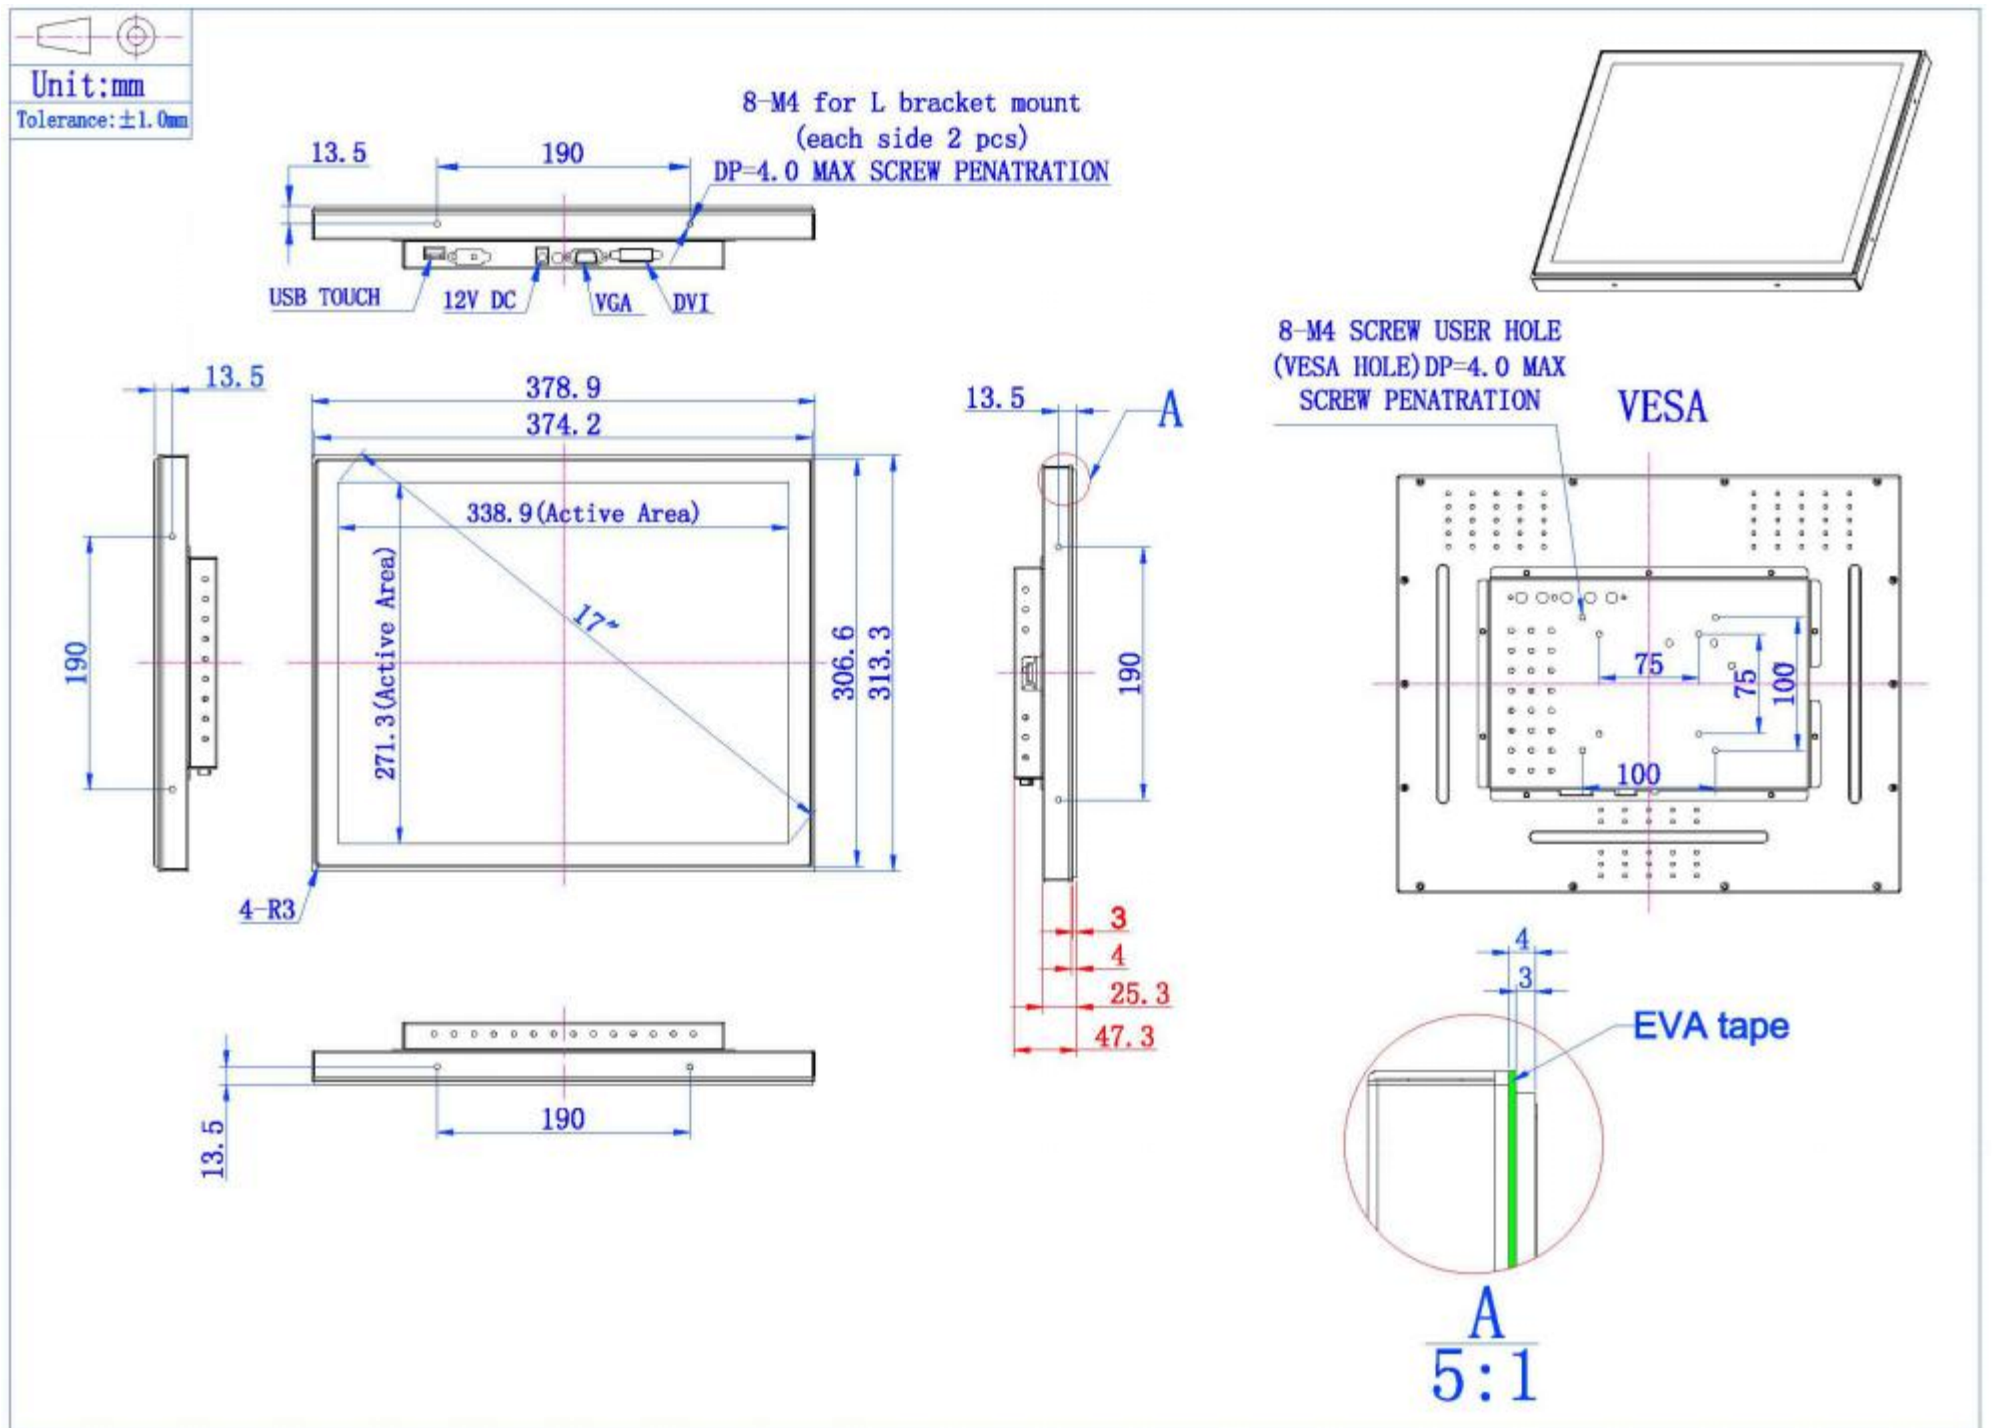

型号: **KOT-0170U-CA4P**

**17"开放式投射电容液晶触摸显示器
(窄边型)**

产品特点

- 窄边纯平型;
- 高品质液晶面板;
- 高清晰度、高分辨率, 高对比度;
- 持久的产品生命周期;
- 多种安装方式选择, 包括水平方向支架安装、垂直方向支架安装、VESA标准安装;
- 具备**USB**触摸接口, **VGA/DVI**视频输入接口;
- **CCC, ETL, FCC, CE, CB, RoHS** 认证。

规格参数

型号	KOT-0170U-CA4P	
类型	开放式显示器, 窄边型	
液晶类型	5:4 显示比率 17" TFT-LCD	
有效触摸区域	338.9×271.3(mm)	
显示器尺寸	宽: 378.9mm 高: 313.3mm 厚: 47.3mm	
最佳分辨率	1280×1024 @ 60Hz	
支持颜色	16.7M	
亮度 (典型值)	液晶面板	250cd/m ²
	液晶面板加装投射电容屏后	212cd/m ²
响应时间 (典型值)	5ms	
可视角度 (Typ.at CR>10)	水平 (左/右)	85°/85°
	垂直 (上/下)	80°/80°
对比度 (典型值)	1000:1	
视频输入接口	VGA/DVI	
频率(H/V)	37.8~68.4KHz / 50~76Hz	
电源	类型: 外接电源适配器 输入电压: 100-240 VAC, 50-60 Hz	
环境	工作温度	0~50°C
	储存温度	-20~60°C
	工作湿度	20%~80%
	储存湿度	10%~90%
平均无故障时间(MTBF)	30,000 小时	
LED 背光灯寿命(典型值)	30,000 小时	
重量(N.W/G.W)	4.1kg(1pcs) / 9.85kg (双台装)	
包装尺寸	466×185×403(mm) (双台装)	
功率	12.3WMax.	
待机功率	1W	
安装方式	1)VESA 75mm 和 100mm 2) 使用安装支架, 水平安装或垂直安装	
OSD 控制	按键	自动, 向上, 电源, 向下, 菜单
	功能	亮度, 对比度, 自动校正, 相位, 时钟, 行场位置, 语言, 功能设置, 复位
触摸屏类型	17" 4.3mm 多点投射电容屏 WIN7 支持 10 点	
触摸屏接口	USB 接口	
触摸响应时间	≤10ms	
机构认证	CCC, ETL, FCC, CE, CB, RoHS	
保修	1 年	

注: 液晶显示器相关参数指标根据所选用液晶屏品牌和型号相应调整

产品规格图

版本记录

版本	日期	新版本描述
1.0	2016/10/08	初始版

地址：中国广东省深圳市龙华新区工业东路利金城工业园 9 栋 1, 3, 4 楼

电话：+86-755-82599797

传真：+86-755-82599968

邮箱：sales@keetouch.com