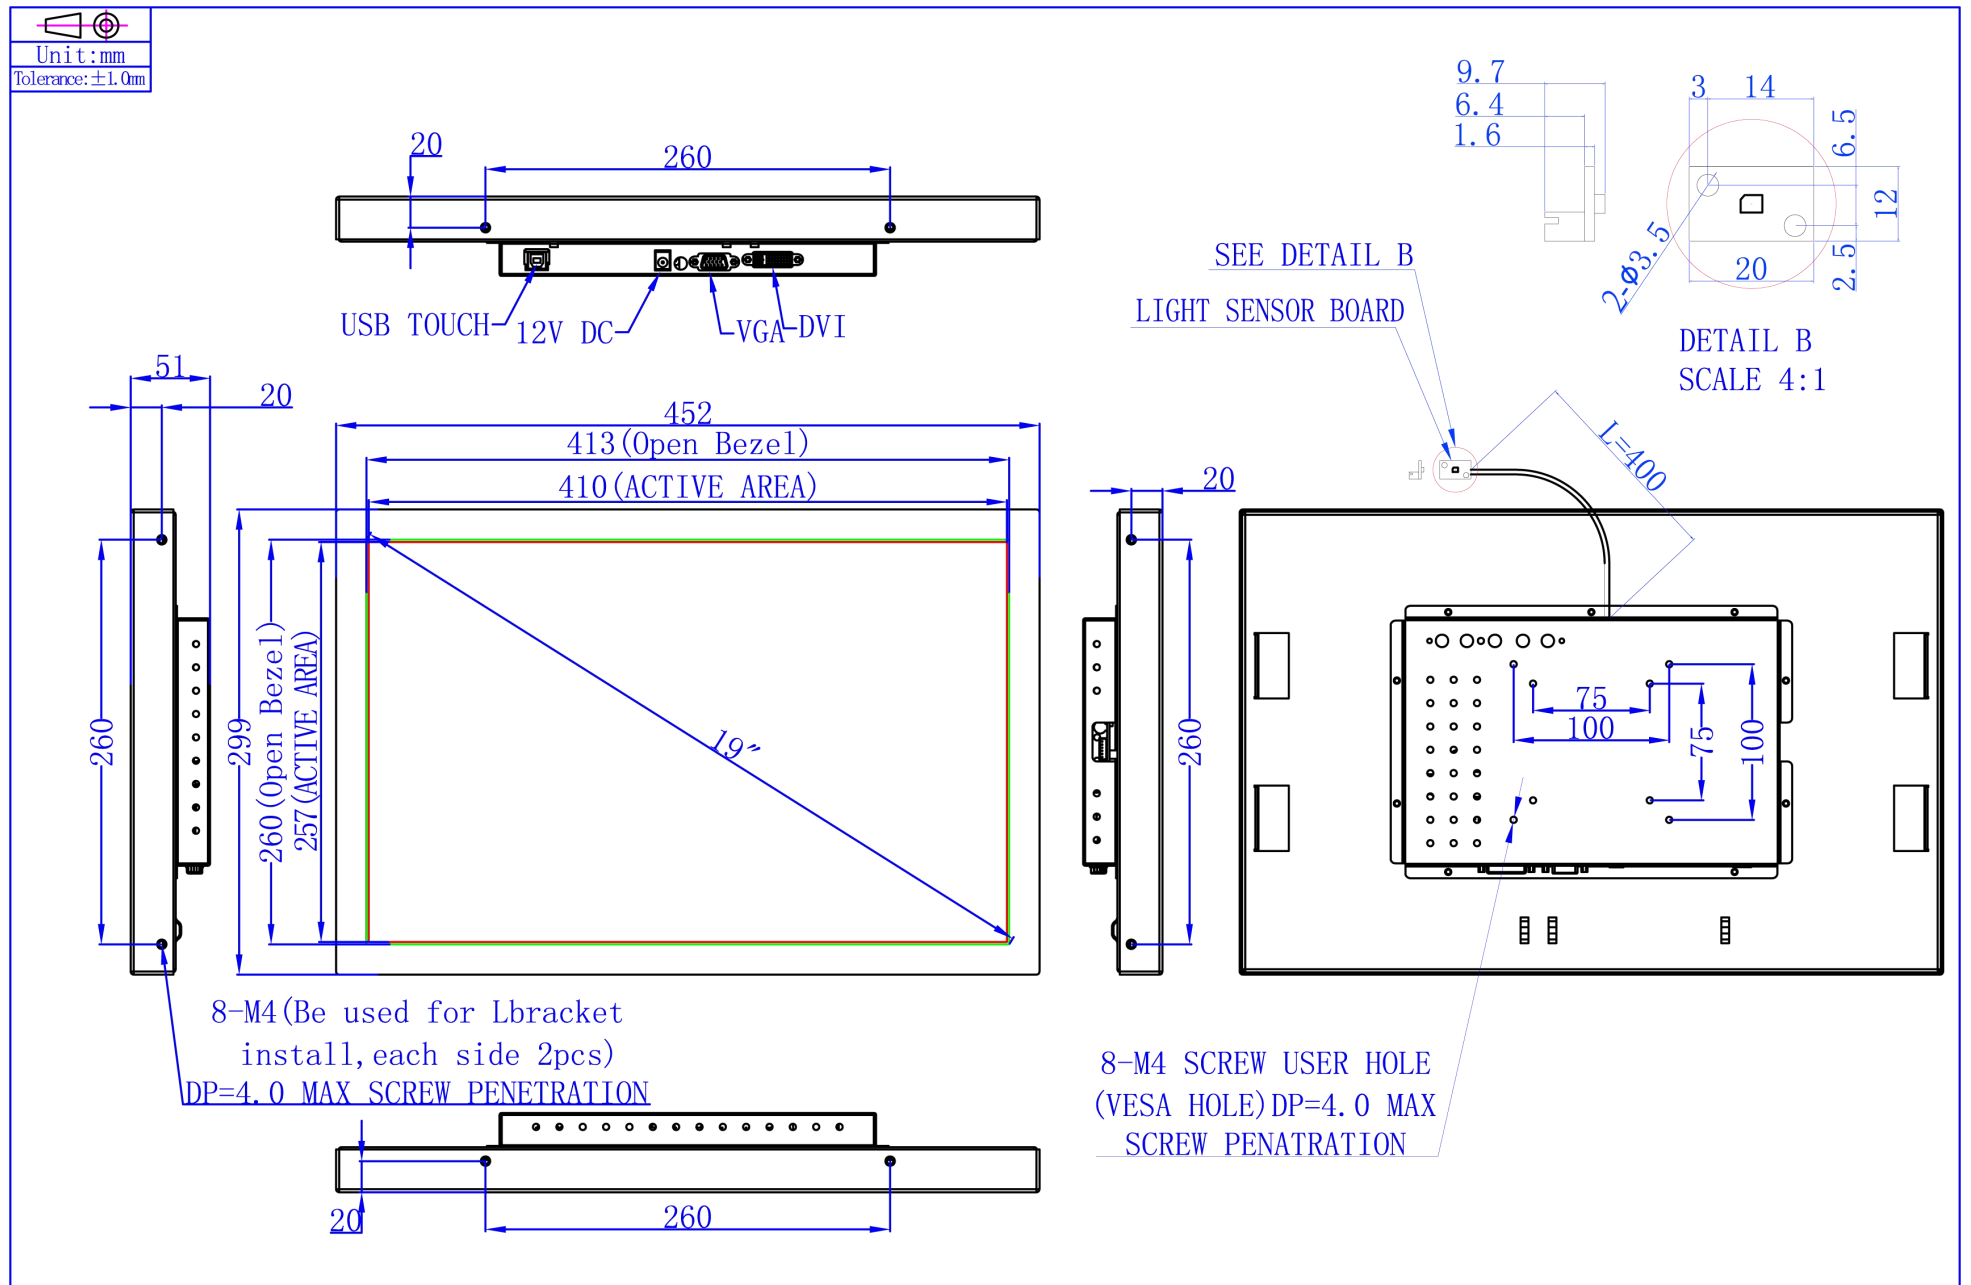

型号: **KOT-0190U-IR4W**

19" LCD 开放式红外触摸显示器

(宽屏, LED 背光, 防水, 防眩, 自动感光)

产品特性

- ◆ 高亮度, 高对比度,
- ◆ 工业级电源供电
- ◆ 持久的产品生命周期;
- ◆ 当新一代面板升级时,
不会对外观造成改变;
- ◆ 根据周围环境自动调节屏幕亮度,
使屏幕图像达到最佳的可视效果,
同时也达到了节能及产品极低的老化度。
- ◆ 防护等级 IP65
- ◆ AR 防眩光玻璃
- ◆ 多种安装方式选择, 包括水平方向支架安
装、垂直方向支架安装、VESA 标准安装;
- ◆ 具备 USB 触摸接口;
- ◆ DVI 和 VGA 视频输入接口.
- ◆ CCC, ETL, FCC, CE, CB, RoHS c 认证.
- ◆ 其他尺寸可定制

规格参数

型号	KOT-0190U-IR4W	
类型	开放式, 宽屏, LED 背光, 防水, 防眩, 感光	
液晶类型	16:10 Ratio 19" Active matrix TFT-LCD	
有效显示区域	410×257(mm)	
显示器尺寸	宽: 452mm 高: 299mm 厚: 51mm	
建议分辨率	1440×900 @ 60Hz	
支持颜色	16.7M	
亮度 (典型值)	LED 显示屏 背光亮度 500-1000cd/m ² 可选	500cd/m ²
	装上红外屏和防窥膜后	270 cd/m ²
响应时间 (典型值)	5ms	
视角 (Typ.at CR>10)	水平 (左/右)	85°/85°
	垂直 (上/下)	80°/80°
对比度 (典型值)	1000:1	
视频输入格式	VGA DVI	
频率(H/V)	30~80KHz / 60~75Hz	
电源	类型:外接电源适配器 输入电压: 100-240 VAC, 50-60 Hz	
环境	工作温度	0~50°C
	储存温度	-20~60°C
	工作湿度	20%~80%
	储存湿度	10%~90%
平均无故障时间(MTBF)	30,000 Hours	
LED 背光灯寿命(典型值)	30,000 Hours	
重量(N.W/G.W)	5.5Kg(单台) / 13.75Kg (双台装)	
包装尺寸	527×190×380mm (双台装)	
安装方式	1) VESA 75mm 和 100mm 2) 使用安装支架, 水平安装或垂直安装	
OSD 控制	按键	AUTO,+,POWER,-,MENU
	功能	亮度, 对比度, 自动校正, 相位, 时钟, 行场位置, 语言, 功能设置, 复位
触摸屏类型	KeeTouch 凯健奥达 19 英寸红外两点触摸屏	
触摸接口	USB	
认证	CCC, ETL, FCC, CE, CB, RoHS	
保修	1 年	

注: 液晶显示器相关参数指标根据所选用液晶屏品牌和型号相应调整

产品规格图

版本记录

版本	日期	版本描述
1.0	2017/06/07	初始版

地址：中国广东省深圳市龙华新区工业东路利金城工业园 9 栋 1, 3, 4 楼

电话：+86-755-82599797

传真：+86-755-82599968

邮箱：sales@keetouch.com