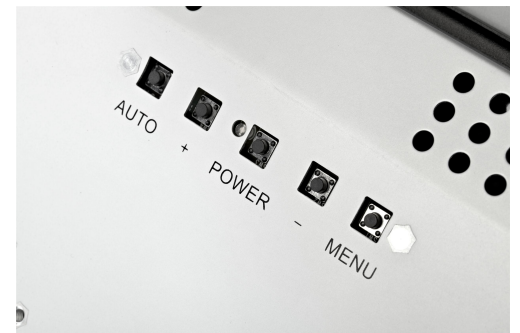

型号: **KOT-0170U-IR4W**
(PN:KOT-170C-011)

17"开放式红外液晶触摸显示器
(防水型)

产品特点

- 窄边纯平型;
- 高品质液晶面板;
- 高清晰度、高分辨率, 高对比度;
- 持久的产品生命周期;
- 当新一代面板升级时, 不会对外观造成改变;
- 多种安装方式选择, 包括水平方向支架安装、垂直方向支架安装、VESA标准安装;
- 具备**USB**触摸接口;
- **VGA**视频输入接口
- **CCC, ETL, FCC, CE, RoHS** 认证。

规格参数

型号	KOT-0170U-IR4W	
类型	开放式	
液晶类型	5:4 显示比率 17" TFT-LCD	
有效显示区域	13.3" (338mm)×10.6" (272mm)	
显示器尺寸	宽: 381mm 高: 313mm 厚: 48.5mm	
建议分辨率	1280×1024 @ 60Hz	
支持颜色	16.7M	
亮度 (典型值)	液晶面板	250cd/m ²
响应时间 (典型值)	5ms	
视角 (Typ.at CR>10)	水平 (左/右)	85°/85°
	垂直 (上/下)	80°/80°
对比度 (典型值)	1000:1	
视频输入格式	模拟 RGB	
信号输入	H/V Separate Sync. (TTL)	
视频信号输入连接	微型 D-Sub 15 针 VGA	
频率(H/V)	30~80KHz / 60~75Hz	
电源	类型:外接电源适配器 输入电压: 100-240 VAC, 50-60 Hz	
环境	工作温度	0~50°C
	储存温度	-20~60°C
	工作湿度	20%~80%
	储存湿度	10%~90%
平均无故障时间(MTBF)	50,000 小时	
LED 背光灯寿命(典型值)	50,000 小时	
重量(N.W/G.W)	净重:4.7kg (单台)/毛重:10.4kg(双台)	
包装尺寸	L466*W185*H403mm (双台装)	
功耗	<18W	
待机功耗	<1W	
安装方式	1) VESA 75mm 和 100mm 2) 使用安装支架, 水平安装或垂直安装	
OSD 控制	按键	AUTO,+,POWER,-,MENU
	功能	亮度, 对比度, 自动校正, 相位, 时钟, 行场位置, 语言, 功能设置, 复位
触摸屏类型	17" 红外屏	
触摸接口	具备 USB 接口	
认证	CCC, ETL, FCC, CE, RoHS	
保修	1 年	