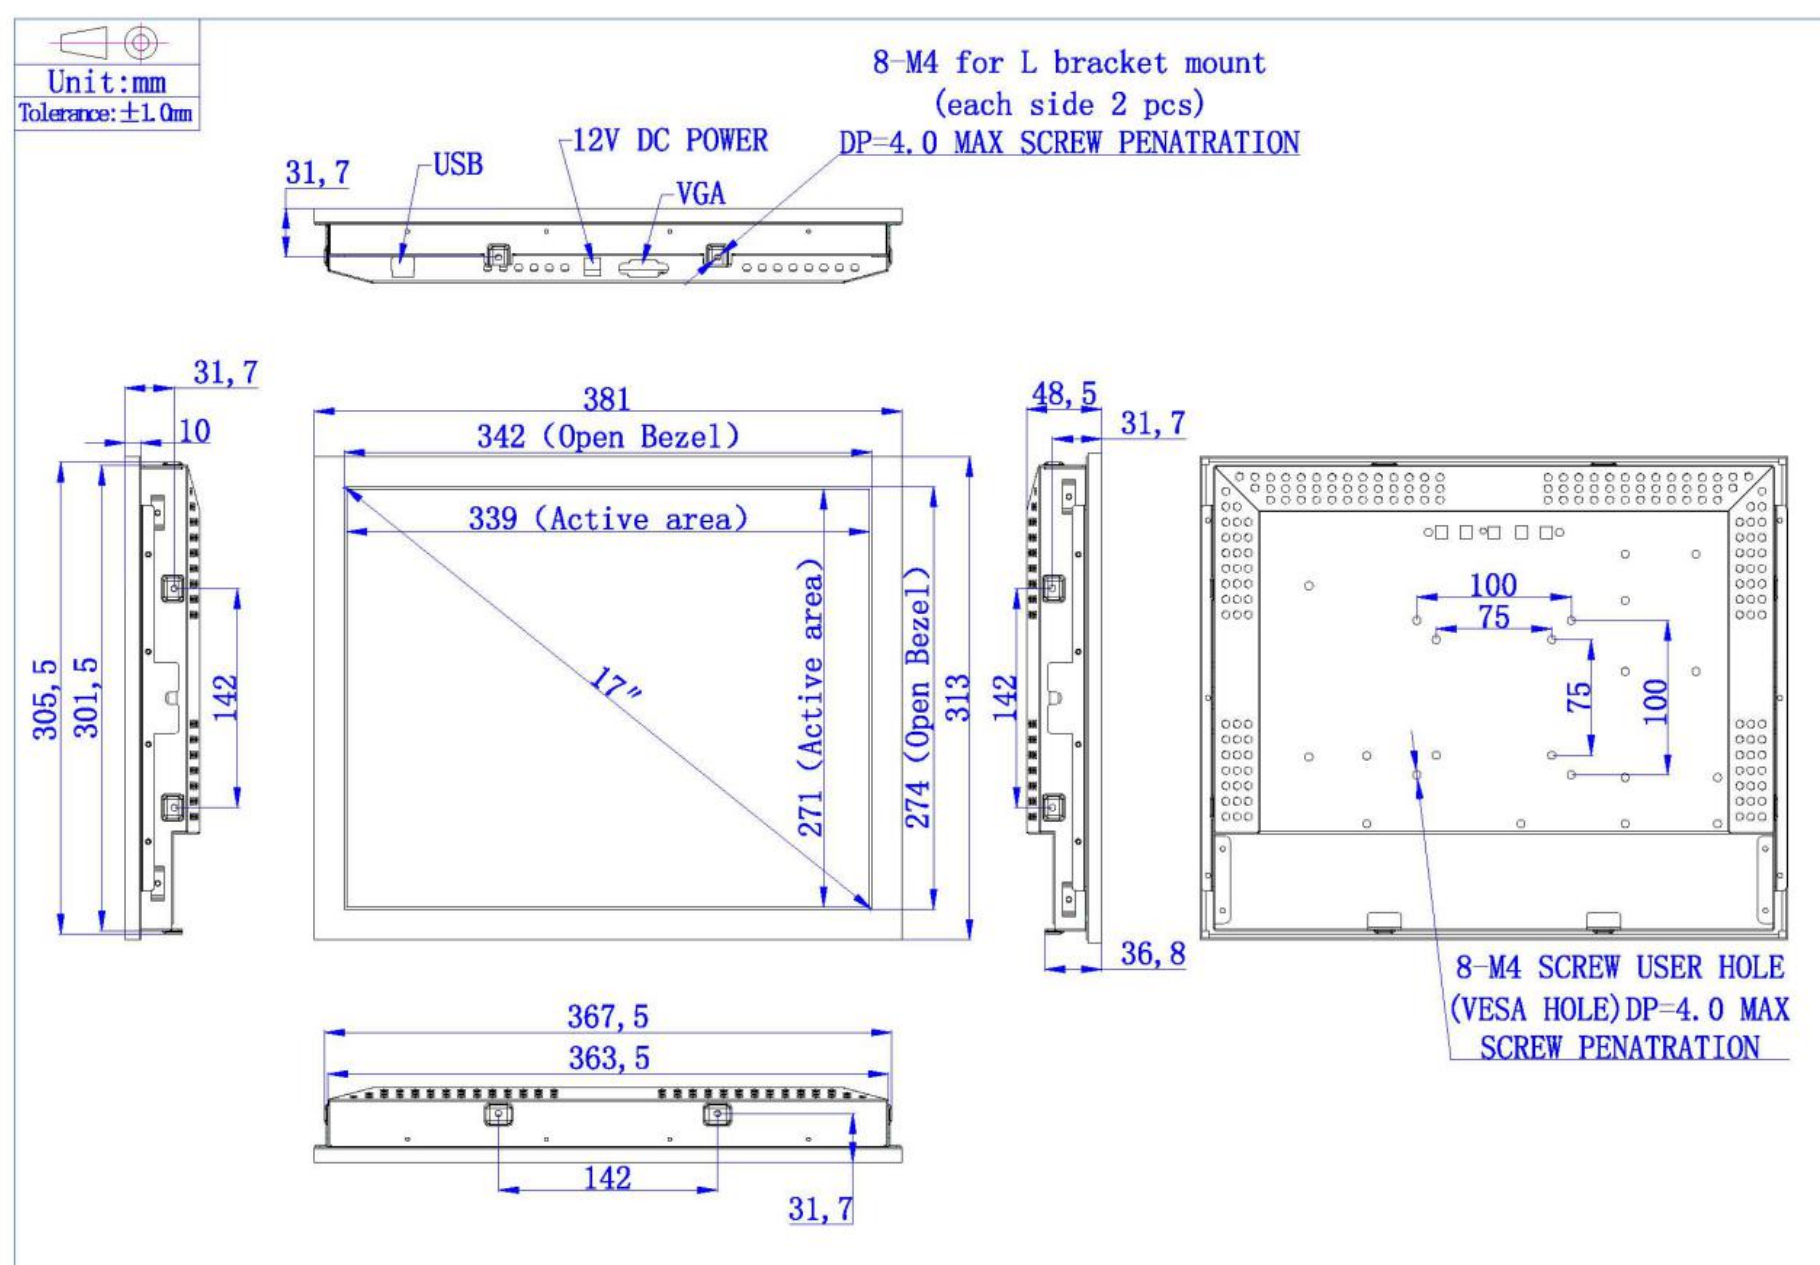

型号: **KOT-0170U-IR4W**
(PN:KOT-170C-011)

17"开放式红外液晶触摸显示器
(防水型)

产品特点

- 窄边纯平型;
- 高品质液晶面板;
- 高清晰度、高分辨率, 高对比度;
- 持久的产品生命周期;
- 当新一代面板升级时, 不会对外观造成改变;
- 多种安装方式选择, 包括水平方向支架安装、垂直方向支架安装、VESA标准安装;
- 具备**USB**触摸接口;
- **VGA**视频输入接口
- **CCC, ETL, FCC, CE, RoHS** 认证。

规格参数

型号	KOT-0170U-IR4W	
类型	开放式	
液晶类型	5:4 显示比率 17" TFT-LCD	
有效显示区域	13.3" (338mm)×10.6" (272mm)	
显示器尺寸	宽: 381mm 高: 313mm 厚: 48.5mm	
建议分辨率	1280×1024 @ 60Hz	
支持颜色	16.7M	
亮度 (典型值)	液晶面板	250cd/m ²
响应时间 (典型值)	5ms	
视角 (Typ.at CR>10)	水平 (左/右)	85°/85°
	垂直 (上/下)	80°/80°
对比度 (典型值)	1000:1	
视频输入格式	模拟 RGB	
信号输入	H/V Separate Sync. (TTL)	
视频信号输入连接	微型 D-Sub 15 针 VGA	
频率(H/V)	30~80KHz / 60~75Hz	
电源	类型:外接电源适配器 输入电压: 100-240 VAC, 50-60 Hz	
环境	工作温度	0~50°C
	储存温度	-20~60°C
	工作湿度	20%~80%
	储存湿度	10%~90%
平均无故障时间(MTBF)	50,000 小时	
LED 背光灯寿命(典型值)	50,000 小时	
重量(N.W/G.W)	净重:4.7kg (单台)/毛重:10.4kg(双台)	
包装尺寸	L466*W185*H403mm (双台装)	
功耗	<18W	
待机功耗	<1W	
安装方式	1) VESA 75mm 和 100mm 2) 使用安装支架, 水平安装或垂直安装	
OSD 控制	按键	AUTO,+,POWER,-,MENU
	功能	亮度, 对比度, 自动校正, 相位, 时钟, 行场位置, 语言, 功能设置, 复位
触摸屏类型	17" 红外屏	
触摸接口	具备 USB 接口	
认证	CCC, ETL, FCC, CE, RoHS	
保修	1 年	

注: 液晶显示器相关参数指标根据所选用液晶屏品牌和型号相应调整

产品规格图

版本记录

版本 /	日期	版本描述
1.0	2014/06/27	初始发布
2.0	2016/06/30	结构图更新

地址：中国广东省深圳市龙华新区工业东路利金城工业园 9 栋 1, 3, 4 楼

电话：+86-755-82599797

传真：+86-755-82599968

邮箱：sales@keetouch.com